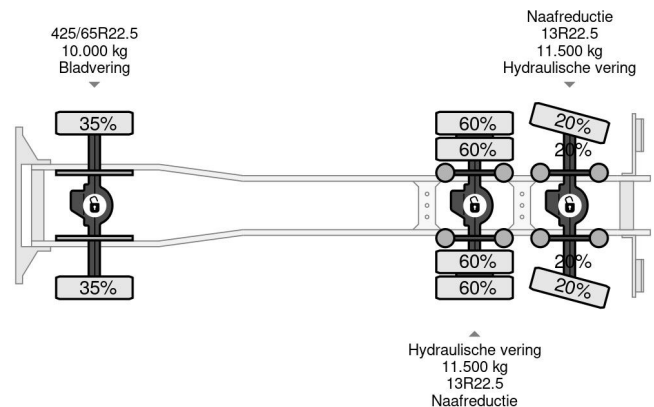

MAN 6X6 | 2 SIDE TIPPER | ATLAS 165.2 | GRAB | BIG AXLES

COMMON

ID	113078-1
Merk	MAN
Type	Kraanwagen
Model	TGS 33.440

PROPERTIES

Bouwjaar	2011
Emissieklasse	5
Tellerstand	516.577 km
Datum eerste toelating	19-09-2011
Kentekenplaat	BZ-LL-13
Voertuigidentificatienummer	WMA56SZZ0BP027326
Asconfiguratie	6x6
Ledig gewicht	18.575 kg
Laadgewicht	14.425 kg
Max. gewicht	33.000 kg
Lengte	865 cm
Breedte	255 cm
Hefhoogte	1.030 cm

MAN TGS 33.440 6X6 | 2 SIDE TIPPER | ATLAS 165.2 | GR...

Referentienummer: 113078-1

ACCESSOIRES

- Airbags • All wheel drive • EBS • Passagiersstoel • PTO
- Radio/Cd/Audio systeem • Trailer coupling • Verwarming

BESCHRIJVING

Laadklep: Ja

VIDEO AVAILABLE, ASK FOR IT!

Make and model: MAN TGS 33.440

Wheel formula: 6x6

First registration: 19-09-2011

VIN: WMA56SZZ0BP027326

Mileage: 516.579 km

Construction: tipper with crane

Dimensions: 530x242x100

GVW: 33.000 kg

Empty weight: 18.675 kg

Loading capacity: 14.325 kg

Engine and t...