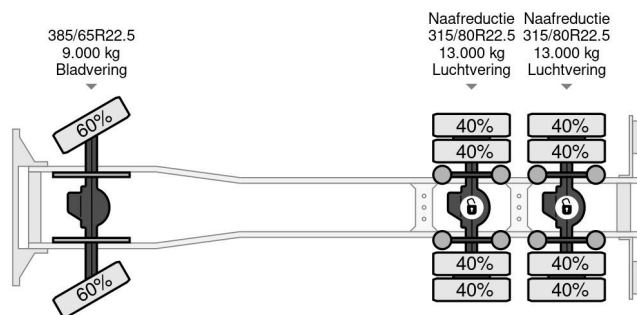

MAN | 6X6 | BIG AXLES | EURO 6

COMMON

| | |
|-------|------------|
| ID | 113962.1 |
| Merk | MAN |
| Type | Kipper |
| Model | TGS 26.500 |

PROPERTIES

| | |
|-----------------------------|-------------------|
| Bouwjaar | 2018 |
| Emissieklasse | 6 |
| Tellerstand | 237.855 km |
| Datum eerste toelating | 13-04-2018 |
| Voertuigidentificatienummer | WMA70SZZ3JM778611 |
| Asconfiguratie | 6x6 |
| Ledig gewicht | 13.160 kg |
| Laadgewicht | 14.765 kg |
| Max. gewicht | 28.000 kg |
| Wielbasis | 330 |

MAN TGS 26.500 | 6X6 | BIG AXLES | EURO 6

Referentienummer: 113962.1

ACCESSOIRES

- ABS • Airconditioning • Aluminium brandstoftank • Automaat • Bluetooth • Boordcomputer • Cabine • Climate control • Cruise control • Differentieelblokkering • Gereedschapskist • Luchtgeveerde stoelen • Navigatiesysteem • PTO • PTO • Slaapcabine • Standkachel • Vangmuil • Verstralers • Zonneklep • Zwaailicht

BESCHRIJVING

For sale:

Make and model: MAN TGS 26.500
 Wheel formula: 6x6 Hydrodrive
 First registration: 13-04-2018
 VIN: WMA70SZZ3JM778611
 Mileage: 237.855 km
 Construction: Kipper
 Wheelbase: 3.30 m
 GVW: 28.000 kg
 CVW: 60.000 kg
 Empty weight: 13.160 kg
 Loading capacity: 14.765 kg

Engine:
 Power: 367 kW / 500 HP

...