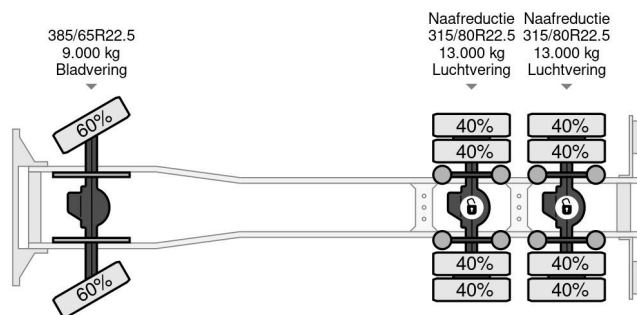

MAN | 6X6 | BIG AXLES | EURO 6

COMMON

ID	113962
Merk	MAN
Type	Kipper
Model	TGS 26.500

PROPERTIES

Bouwjaar	2018
Emissieklasse	6
Tellerstand	237.855 km
Datum eerste toelating	13-04-2018
Voertuigidentificatienummer	WMA70SZZ3JM778611
Asconfiguratie	6x6
Ledig gewicht	13.160 kg
Laadgewicht	14.765 kg
Max. gewicht	28.000 kg
Wielbasis	330

MAN TGS 26.500 | 6X6 | BIG AXLES | EURO 6

Referentienummer: 113962

ACCESSOIRES

- ABS • Airconditioning • Aluminium brandstoftank • Automaat • Bluetooth • Boordcomputer • Cabine • Climate control • Cruise control • Differentieelblokkering • Gereedschapskist • Luchtgeveerde stoelen • Navigatiesysteem • PTO • PTO • Slaapcabine • Standkachel • Vangmuil • Verstralers • Zonneklep • Zwaailicht

BESCHRIJVING

For sale:

Make and model: MAN TGS 26.500
 Wheel formula: 6x6 Hydrodrive
 First registration: 13-04-2018
 VIN: WMA70SZZ3JM778611
 Mileage: 237.855 km
 Construction: Kipper
 Wheelbase: 3.30 m
 GVW: 28.000 kg
 CVW: 60.000 kg
 Empty weight: 13.160 kg
 Loading capacity: 14.765 kg

Engine:
 Power: 367 kW / 500 HP

...