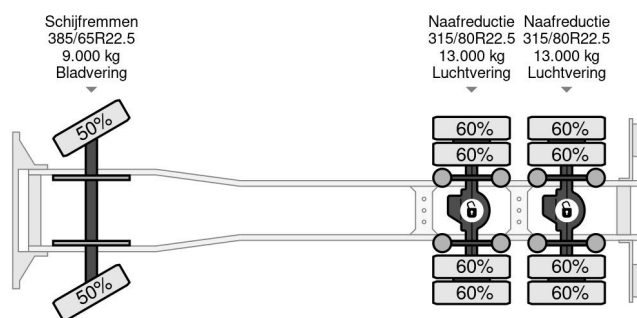

Referentienummer: 113756-1