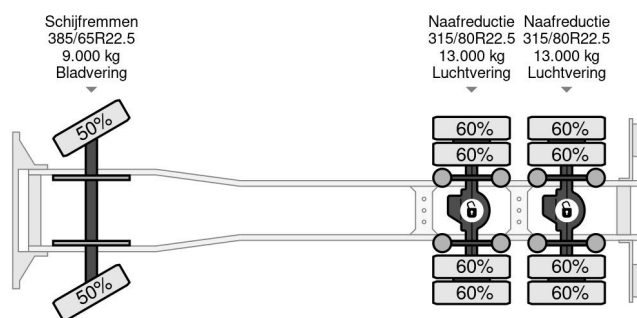

MAN 6X4 | 6X6 | HYDRODRIVE | BIG AXLES | EURO 6

COMMON

ID	113756
Merk	MAN
Type	Kipper
Model	TGS 26.500

PROPERTIES

Bouwjaar	2018
Emissieklasse	6
Tellerstand	291.744 km
Datum eerste toelating	26-09-2018
Voertuigidentificatienummer	WMA70SZZXJM796328
Asconfiguratie	6x4
Ledig gewicht	13.445 kg
Laadgewicht	14.555 kg
Max. gewicht	38.000 kg
Wielbasis	330

MAN TGS 26.500 6X4 | 6X6 | HYDRODRIVE | BIG AXLES | ...

Referentienummer: 113756

ACCESSOIRES

- Aanhangwagenkoppeling • ABS • Achteruitrijcamera • Airconditioning • All wheel drive • Aluminium brandstoftank • Automaat • Bluetooth • Cabine • Climate control • Cruise control • Differentieelblokkering • EBS • Gereedschapskist • Intarder • Koelkast • Lane assist • Luchtgeveerde stoelen • Luchtvering • Navigatiesysteem • PTO • PTO • Retarder • Retarder • Slaapcabine • Spiegelverwarming • Standkachel • Stuurbekrachtiging • Vangmuil • Versterkte motorrem • Verstralers • Verwarming

BESCHRIJVING

For sale:

Make and model: MAN TGS 26.500
 Wheel formula: 6x4 Hydrodrive
 First registration: 26-09-2018
 VIN: WMA70SZZXJM796328
 Mileage: 291.744 km
 Construction: Kipper
 Wheelbase: 3.30 m
 GVW: 28.000 kg
 CVW: 60.000 kg
 Empty weight: 13.445 kg
 Loading capacity: 14.555 kg

Engine:
 Power: 367 kW / 500 HP

...