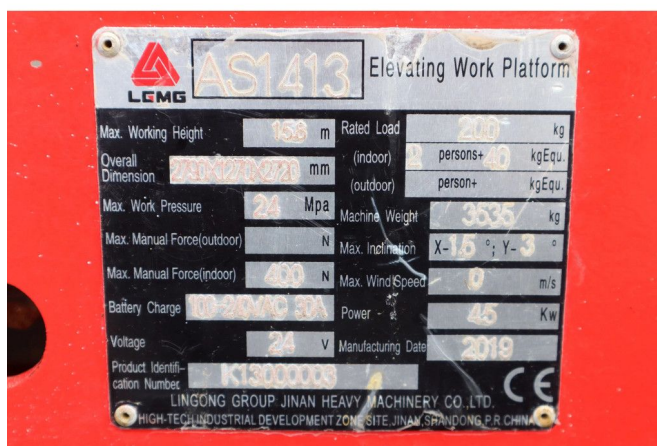

LGMG AS1413 | 16 METER | 320 KG

COMMON

ID	113765.1
Merk	LGMG
Type	Hoogwerker

PROPERTIES

Bouwjaar	2017
Bedrijfsuren	177
Voertuigidentificatienummer	K13000003
Lengte	280 cm
Breedte	130 cm
Hoogte	216 cm
Hefhoogte	1.380 cm
Hefcapaciteit	320 cm

ACCESSOIRES

BESCHRIJVING

Emissieklasse: Stage V

For sale:

LGMG AS1413
Year: 2019
Hours: 177
Weight: 3.535 kg

Performance:
Working height: 15.8 m
Platform height: 13.8 m
Lift capacity: 320 kg
Length platform retracted: 2.64 m
220v connector in basket
Non marking tires

Power source:
24V DC 300 Ah

Transport dimensions: