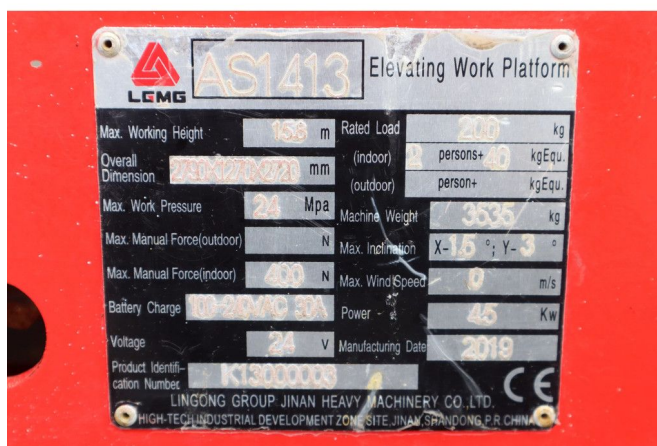

LGMG AS1413 | 16 METER | 320 KG

COMMON

ID	113765
Merk	LGMG
Type	Hoogwerker

PROPERTIES

Bouwjaar	2017
Bedrijfsuren	177
Voertuigidentificatienummer	K13000003
Lengte	280 cm
Breedte	130 cm
Hoogte	216 cm
Hefhoogte	1.380 cm
Hefcapaciteit	320 cm

ACCESSOIRES

BESCHRIJVING

Emissieklasse: Stage V

For sale:

LGMG AS1413
 Year: 2019
 Hours: 177
 Weight: 3.535 kg

Performance:
 Working height: 15.8 m
 Platform height: 13.8 m
 Lift capacity: 320 kg
 Length platform retracted: 2.64 m
 220v connector in basket
 Non marking tires

Power source:
 24V DC 300 Ah

Transport dimensions: