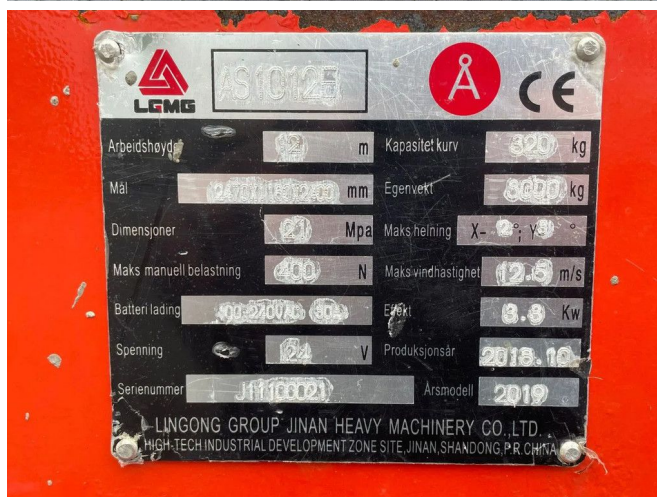

### COMMON

ID	112574
Merk	LGMG
Type	Hoogwerker

### PROPERTIES

Bouwjaar	2018
Bedrijfsuren	223
Voertuigidentificatienummer	J11100021
Lengte	247 cm
Breedte	118 cm
Hoogte	186 cm
Hefhoogte	1.000 cm
Hefcapaciteit	320 cm

### BESCHRIJVING

For sale:

LGMG AS1012E  
Year: 2018  
Hours: 223  
Weight: 3.000 kg

Performance:  
Working height: 12 m  
Lift capacity: 320 kg  
Length platform retracted: 2.26 m  
Length platform extended: 3.16 m  
220v connector in basket  
Non marking tires

Power source:  
24V DC 240 Ah

Transport dimensions:  
Length: 2.47 m  
W: