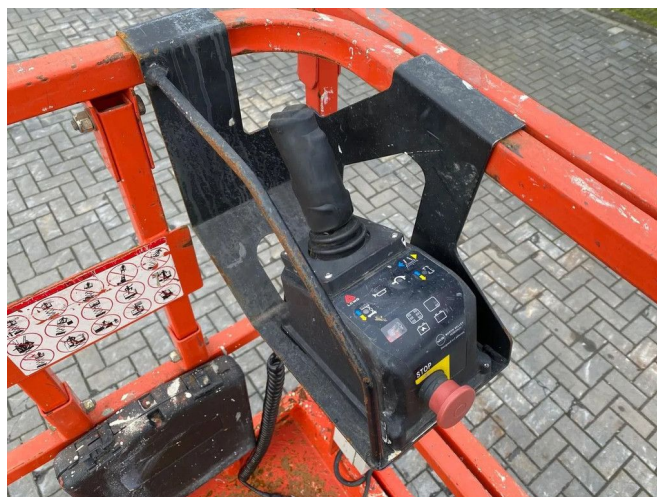

LGMG AS0607E | 7.8 METER | 230 KG | GS-1932 | ES 1932

COMMON

ID	112426.1
Merk	LGMG
Type	Hoogwerker

PROPERTIES

Bouwjaar	2018
Bedrijfsuren	151
Voertuigidentificatienummer	J05015018
Lengte	186 cm
Breedte	76 cm
Hoogte	184 cm
Hefhoogte	580 cm
Hefcapaciteit	230 cm

ACCESSOIRES

BESCHRIJVING

For sale:

LGMG AS0607E
Year: 2018
Hours: 151
Weight: 1.560 kg

Performance:
Working height: 7.8 m
Lift capacity: 230 kg
Length platform retracted: 1.63 m
Length platform extended: 2.53 m
220v connector in basket
Non marking tires

Power source:
24V DC 240 Ah

Transport dimensions:
Length: 1.86 m

W