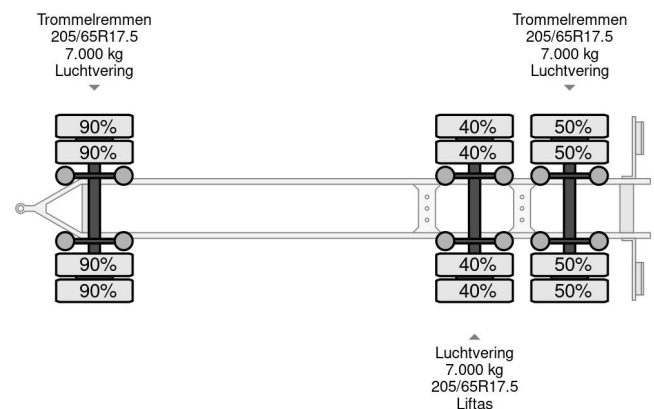

lako A321 | 3 AXLE | LOW | FOURAGE | AGRO | VALID INSPECTION

COMMON

ID	113082.1
Merk	lako
Type	Open laadbak

PROPERTIES

Bouwjaar	2013
Datum eerste toelating	31-05-2013
Kentekenplaat	87-WK-FS
Voertuigidentificatienummer	XL900000000145778
Ledig gewicht	5.600 kg
Laadgewicht	15.400 kg
Max. gewicht	21.000 kg
Wielbasis	606
Breedte	255 cm

Lako A321 | 3 AXLE | LOW | FOURAGE | AGRO | VALID INS...

Referentienummer: 113082.1

ACCESSOIRES

- Centrale smering
- Gereedschapskist
- Lucht veringsysteem

BESCHRIJVING

Schade: schadevrij

Make and model: Lako A321

First registration: 31-05-2013

Technical inspection valid till: 06-06-2025

VIN: XL900000000145778

Construction: open low

GVW: 21.000 kg

Empty weight: 5.600 kg

Loading capacity: 15.400 kg

Dimensions: