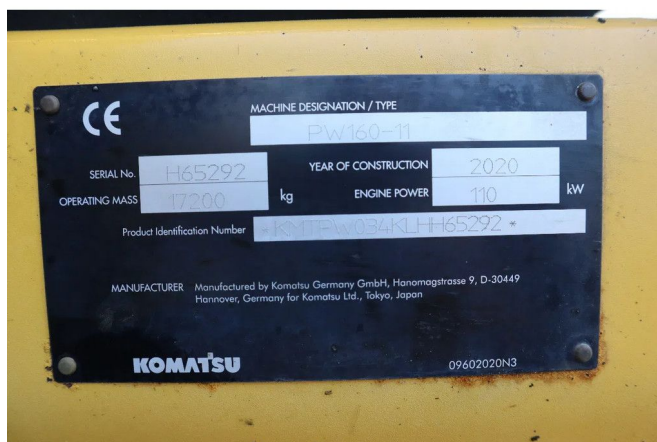

Komatsu PW160-11 | ENGCON TILTROTATOR | BUCKET | TRAILER HYDR.

COMMON

ID	112945
Merk	Komatsu
Type	Graafmachine

PROPERTIES

Bouwjaar	2020
Bedrijfsuren	7.383
Voertuigidentificatienummer	KMTPW034KLHH65292
Ledig gewicht	17.200 kg
Lengte	810 cm
Breedte	255 cm
Hoogte	325 cm

ACCESSOIRES

BESCHRIJVING

Schade: schadevrij
Emissieklasse: Stage IV

For sale:

Komatsu PW160-11
Year: 2020
Hours: 7.383
Weight: 17.200 kg

Engine and transmission:
Komatsu SAA4D107E-2
4-cylinder diesel
Power: 110 kW / 148 HP
Stage 4
Powershift transmission
35 km/h