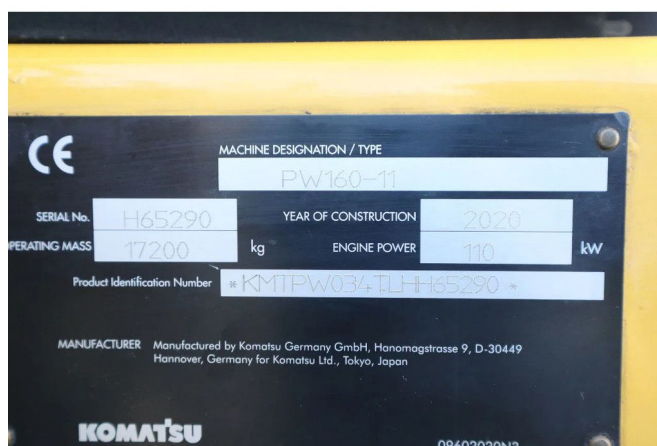

Komatsu PW160-11 | ENGCON TILTROTATOR | BUCKET | TRAILER HYDR.

COMMON

ID	112946-1
Merk	Komatsu
Type	Graafmachine

PROPERTIES

Bouwjaar	2020
Bedrijfsuren	7.304
Voertuigidentificatienummer	KMTPW034TLHH65290
Ledig gewicht	17.200 kg
Lengte	810 cm
Breedte	255 cm
Hoogte	325 cm

ACCESSOIRES

BESCHRIJVING

Schade: schadevrij
Emissieklasse: Stage IV

For sale:

Komatsu PW160-11
Year: 2020
Hours: 7.304
Weight: 17.200 kg

Engine and transmission:
Komatsu SAA4D107E-2
4-cylinder diesel
Power: 110 kW / 148 HP
Stage 4
Powershift transmission
35 km/h