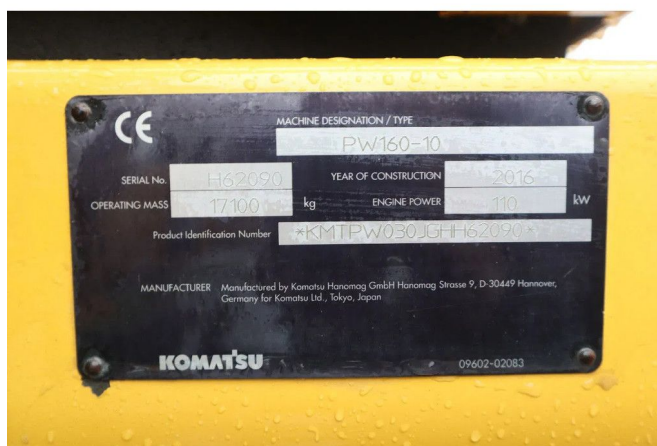

Komatsu PW 160-10 | ROTOTILT | NEW TIRES

COMMON

ID	112763.1
Merk	Komatsu
Type	Graafmachine

PROPERTIES

Bouwjaar	2016
Bedrijfsuren	8.419
Voertuigidentificatienummer	KMTPW030JGHH62090
Ledig gewicht	17.100 kg
Lengte	810 cm
Breedte	255 cm
Hoogte	325 cm

ACCESSOIRES

BESCHRIJVING

Schade: schadevrij
Emissieklasse: Stage IIIB

For sale:

Komatsu PW160-10
Year: 2016
Hours: 8.419
Weight: 17.100 kg

Engine and transmission:
SAA4D107E-2
4-cylinder diesel
Power: 110 kW / 148 HP
Powershift transmission