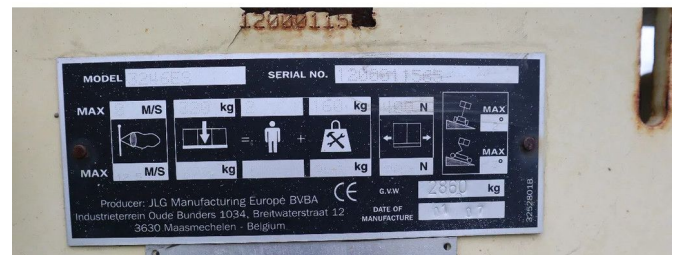

## JLG 3246 ES | 12 METER | 320 KG

### PROPERTIES

Bouwjaar	2007
Bedrijfsuren	654
Voertuigidentificatienummer	1200011565
Lengte	250 cm
Breedte	117 cm
Hoogte	201 cm
Hefhoogte	968 cm
Hefcapaciteit	320 cm

### BESCHRIJVING

For sale:

JLG 3246ES  
 Year: 2007  
 Hours: 654  
 Weight: 2.860 kg

Performance:  
 Working height: 11.68 m  
 Lift capacity: 320 kg  
 Length platform retracted: 2.5m  
 Length platform extended: 3.77 m

Power source:  
 24V Electric 6 kW

Transport dimensions:  
 Length: 2.5 m  
 Width: 1.17 m  
 Height: 2.01 m