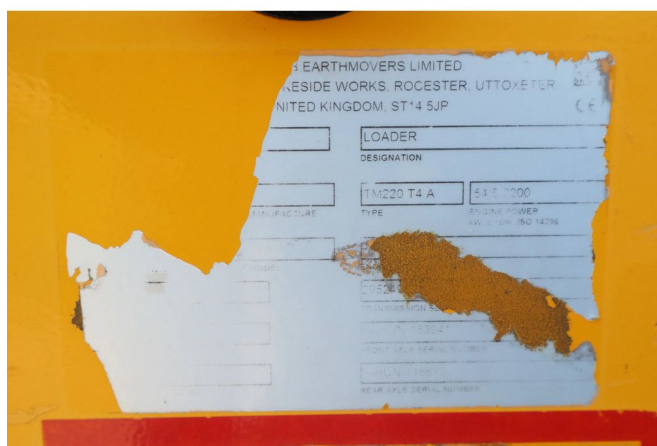

JCB TM220 T4 A | QUICK COUPLER | RIDE CONTROL

COMMON

ID	113839-1
Merk	JCB
Type	Lader

PROPERTIES

Bouwjaar	2016
Bedrijfsuren	4.977
Voertuigidentificatienummer	JCB220TSEG2129206
Ledig gewicht	6.490 kg

ACCESSOIRES

- Aanhangwagenkoppeling
- Bluetooth
- Boordcomputer
- Verlichting achter
- Verlichting voor

BESCHRIJVING

Emissieklasse: Stage IIIB

For sale:

JCB TM220 T4 A
 Year: 2016
 Hours: 4.977
 Operating weight: 6.490 kg

Engine & Transmission:
 JCB-Diesel by Kohler
 4-cylinder diesel turbocharged
 Displacement: 2.482 cc
 Power: 55 kW / 74 HP
 2-step hydrostatic transmission
 Max speed: 20 km/h
 Emissions: Stage 3B / Tier 4F