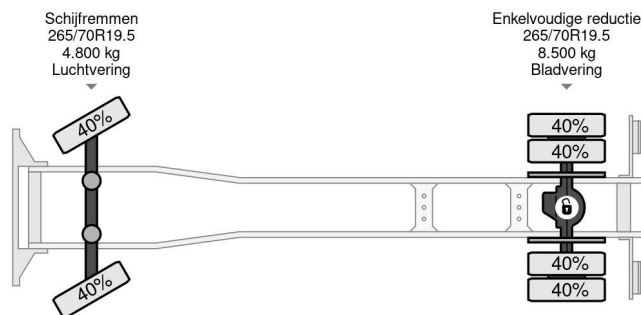

Iveco E25 | 4X2 | CARRIER | EURO 5

COMMON

ID	113290.1
Merk	Iveco
Type	Gesloten bak
Model	EuroCargo 120

PROPERTIES

Bouwjaar	2013
Emissieklasse	5
Tellerstand	189.055 km
Datum eerste toelating	01-12-2013
Voertuigidentificatienummer	ZCFA1EJ0402585751
Asconfiguratie	4x2
Ledig gewicht	7.365 kg
Laadgewicht	4.725 kg
Max. gewicht	12.000 kg
Wielbasis	480

Iveco EuroCargo 120 E25 | 4X2 | CARRIER | EURO 5

Referentienummer: 113290.1

ACCESSOIRES

- ABS • Achteruitrijcamera • Airbags • Airconditioning • Aluminium brandstoftank • Bladvering • Centrale deurvergrendeling • Climate control • Cruise control • Elektrisch bedienbare ramen • Mistlampen • Passagiersstoel • Radio/Cd/Audio systeem • Verwarming

BESCHRIJVING

Merk koeleenheid: Carrier

VIDEO AVAILABLE, ASK FOR IT!

Make and model: Iveco Eurocargo 120E25
 Wheel formula: 4x2
 First registration: 01-12-2013
 VIN: ZCFA1EJ0402585751
 Mileage: 189.052 km
 Construction: Cooling box with Carrier
 Wheelbase: 4.80 m
 GVW: 11.990 kg
 Empty weight: 7.365 kg
 Loading capacity: 4.725 kg