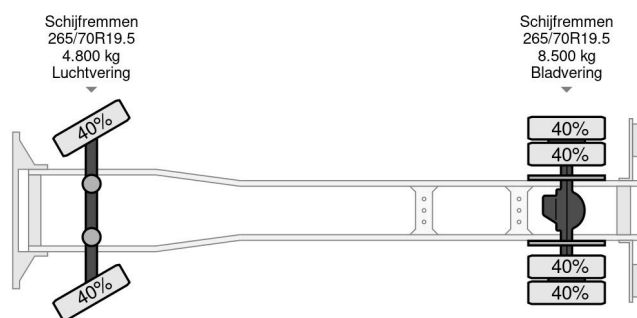

Iveco E25 | 4X2 | CARRIER | EURO 5

COMMON

ID	113290
Merk	Iveco
Type	Koel-vriestransport
Model	EuroCargo 120

PROPERTIES

Bouwjaar	2013
Emissieklasse	5
Tellerstand	189.055 km
Datum eerste toelating	01-12-2013
Voertuigidentificatienummer	ZCFA1EJ0402585751
Asconfiguratie	4x2
Ledig gewicht	7.365 kg
Laadgewicht	4.725 kg
Max. gewicht	12.000 kg
Wielbasis	480

Iveco EuroCargo 120 E25 | 4X2 | CARRIER | EURO 5

Referentienummer: 113290

ACCESSOIRES

- ABS • Achteruitrijcamera • Airbags • Airconditioning • Aluminium brandstoftank • Bladvering • Centrale deurvergrendeling • Climate control • Cruise control • Elektrisch bedienbare ramen • Mistlampen • Passagiersstoel • Radio/Cd/Audio systeem • Verwarming

BESCHRIJVING

Merk koeleenheid: Carrier

VIDEO AVAILABLE, ASK FOR IT!

Make and model: Iveco Eurocargo 120E25

Wheel formula: 4x2

First registration: 01-12-2013

VIN: ZCFA1EJ0402585751

Mileage: 189.052 km

Construction: Cooling box with Carrier

Wheelbase: 4.80 m

GVW: 11.990 kg

Empty weight: 7.365 kg

Loading capacity: 4.725 kg

Engine: