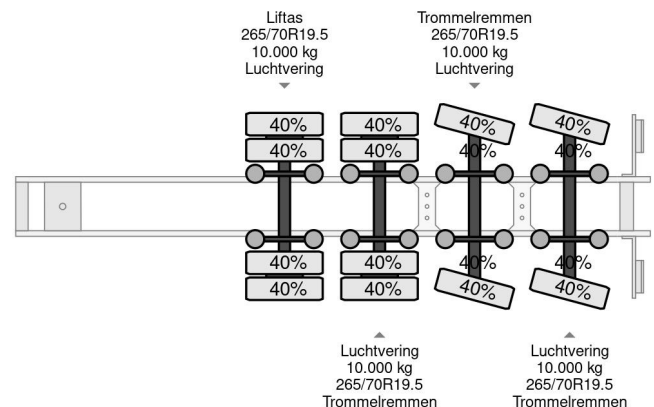

Istrail 4-AXLE SEMI-TRAILER | HYDR RAMPS | HYDR WIDENING | EXTENTION

COMMON

ID	113814.1
Merk	Istrail
Type	Semi-dieplader

PROPERTIES

Bouwjaar	2015
Datum eerste toelating	13-05-2015
Voertuigidentificatienummer	SZFNN2520FLD09203
Ledig gewicht	14.700 kg
Laadgewicht	45.300 kg
Max. gewicht	60.000 kg

Istrail 4-AXLE SEMI-TRAILER | HYDR RAMPS | HYDR WID...

Referentienummer: 113814.1

ACCESSOIRES

- Extra stuuras
- Laadklep

BESCHRIJVING

For sale:

Make and model: Istrail NN252/17 machine trailer
 First registration: 13-05-2015
 VIN: SZFNN2520FLD09203
 Construction: Extendable semi-trailer
 GVW: 60.000 kg
 Empty weight: 14.700 kg
 Loading capacity: 45.300 kg

Dimensions:
 Length: 13.49 m
 Width: 2.55 m
 Width extended: 3 m
 Extended length: 14.49 m
 Extention length...