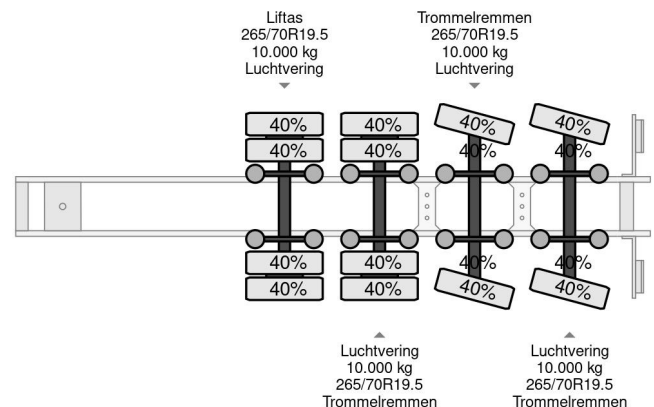

Istrail 4-AXLE SEMI-TRAILER | HYDR RAMPS | HYDR WIDENING | EXTENTION

COMMON

ID	113814
Merk	Istrail
Type	Semi-dieplader

PROPERTIES

Bouwjaar	2015
Datum eerste toelating	13-05-2015
Voertuigidentificatienummer	SZFNN2520FLD09203
Ledig gewicht	14.700 kg
Laadgewicht	45.300 kg
Max. gewicht	60.000 kg

Istrail 4-AXLE SEMI-TRAILER | HYDR RAMPS | HYDR WID...

Referentienummer: 113814

ACCESSOIRES

- Extra stuuras
- Laadklep

BESCHRIJVING

For sale:

Make and model: Istrail NN252/17 machine trailer
 First registration: 13-05-2015
 VIN: SZFNN2520FLD09203
 Construction: Extendable semi-trailer
 GVW: 60.000 kg
 Empty weight: 14.700 kg
 Loading capacity: 45.300 kg

Dimensions:
 Length: 13.49 m
 Width: 2.55 m
 Width extended: 3 m
 Extended length: 14.49 m
 Extention length...