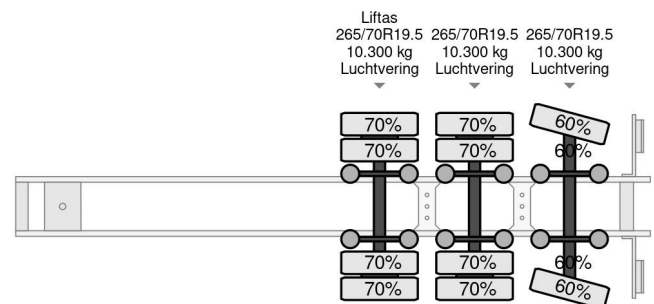

HRD STLM 3N | 3-AXLE | SLIDING RAMPS | STEER & LIFT...

Referentienummer: 113928-2

ACCESSOIRES

- Extra stuuras

BESCHRIJVING

For sale:

Make and model: HRD STLM 3N
First registration: 21-10-2020
VIN: W09STLM3NKEN10117
Construction: Semi-trailer
GVW: 50.900 kg
Empty weight: 10.890 kg
Loading capacity: 40.010 kg

Dimensions:
Length: 13.85 m
Width: 2.54 m
Extended width: 3 m
Neck: 4.5 m
Neck height: 1.50 m
Bed: 8.85 m
Floor height: 95 m ...