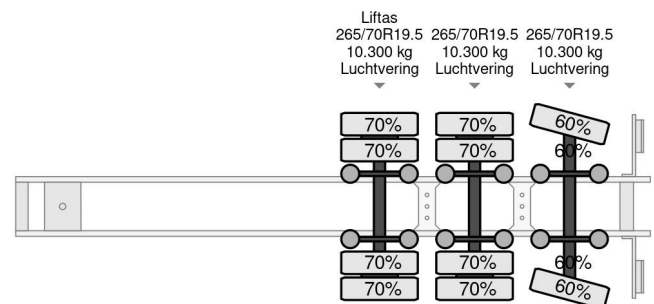

HRD STLM 3N | 3-AXLE | SLIDING RAMPS | STEER & LIFT AXLE

COMMON

ID	113928-1
Merk	HRD
Type	Semi-dieplader

PROPERTIES

Bouwjaar	2020
Datum eerste toelating	21-10-2020
Voertuigidentificatienummer	W09STLM3NKEN10117
Ledig gewicht	10.890 kg
Laadgewicht	40.010 kg
Max. gewicht	50.900 kg
Lengte	1.385 cm
Breedte	254 cm

HRD STLM 3N | 3-AXLE | SLIDING RAMPS | STEER & LIFT...

Referentienummer: 113928-1

ACCESSOIRES

- Extra stuuras

BESCHRIJVING

For sale:

Make and model: HRD STLM 3N
 First registration: 21-10-2020
 VIN: W09STLM3NKEN10117
 Construction: Semi-trailer
 GVW: 50.900 kg
 Empty weight: 10.890 kg
 Loading capacity: 40.010 kg

Dimensions:
 Length: 13.85 m
 Width: 2.54 m
 Extended width: 3 m
 Neck: 4.5 m
 Neck height: 1.50 m
 Bed: 8.85 m
 Floor height: 95 m ...