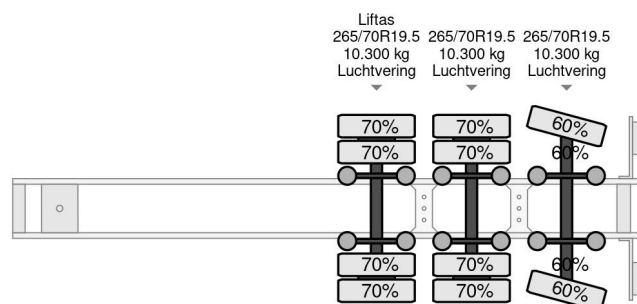

HRD STLM 3N | 3-AXLE | SLIDING RAMPS | STEER & LIFT AXLE

COMMON

ID	113928
Merk	HRD
Type	Semi-dieplader

PROPERTIES

Bouwjaar	2020
Datum eerste toelating	21-10-2020
Voertuigidentificatienummer	W09STLM3NKEN10117
Ledig gewicht	10.890 kg
Laadgewicht	40.010 kg
Max. gewicht	50.900 kg
Lengte	1.385 cm
Breedte	254 cm

HRD STLM 3N | 3-AXLE | SLIDING RAMPS | STEER & LIFT ...

Referentienummer: 113928

ACCESSOIRES

- Extra stuuras

BESCHRIJVING

For sale:

Make and model: HRD STLM 3N
 First registration: 21-10-2020
 VIN: W09STLM3NKEN10117
 Construction: Semi-trailer
 GVW: 50.900 kg
 Empty weight: 10.890 kg
 Loading capacity: 40.010 kg

Dimensions:
 Length: 13.85 m
 Width: 2.54 m
 Extended width: 3 m
 Neck: 4.5 m
 Neck height: 1.50 m
 Bed: 8.85 m
 Floor height: 95 m ...