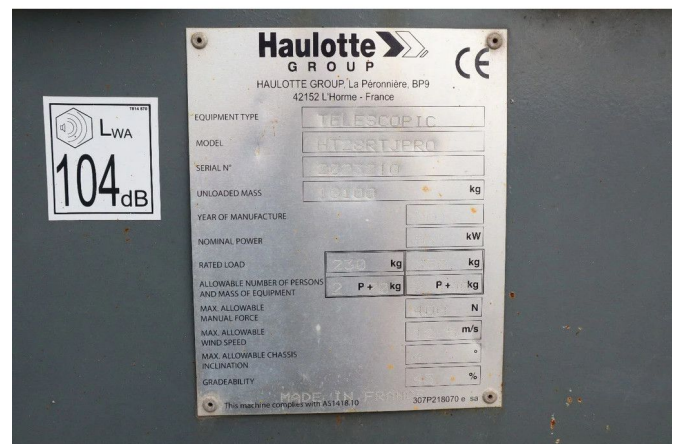

## Haulotte HT28 RTJ PRO | 28 METER | GOOD CONDITION

### COMMON

ID	113394-1
Merk	Haulotte
Type	Hoogwerker

### PROPERTIES

Bouwjaar	2017
Bedrijfsuren	2.388
Voertuigidentificatienummer	2019866
Hefhoogte	2.590 cm
Hefcapaciteit	350 cm

### BESCHRIJVING

Schade: schadevrij  
Emissieklasse: Stage IV

For sale:

Haulotte HT 28 RTJ PRO  
Year: 2017  
Hours: 2.300  
Operating weight: 18.100 kg  
CE approved

Engine:  
Diesel  
4x4 driven/ all wheel steering