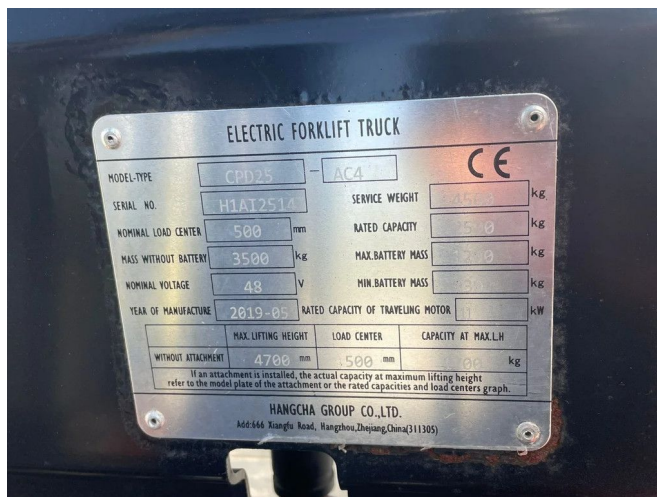

Hangcha CPD25 - AC4 | 2.5 TON | 4.7 M HEIGHT | SIDESHIFT

COMMON

ID	112568
Merk	Hangcha
Type	Heftruck

PROPERTIES

Bouwjaar	2019
Bedrijfsuren	1.410
Voertuigidentificatienummer	H1A125147
Ledig gewicht	4.500 kg
Lengte	245 cm
Breedte	126 cm
Hoogte	215 cm
Hefhoogte	470 cm
Hefcapaciteit	2.500 cm
Doorrijhoogte	215 cm

ACCESSOIRES

- Acculader
- Vorkenversteller
- Zijschuiver

BESCHRIJVING

Schade: schadevrij
Masttype: triplex

For sale:

Hangcha CPD25 – AC4
Year: 2019
Hours: 1.410
Weight: 4.500 kg

Engine:
Electric 48V

General specifications:
Battery loader
LED lights
Side shift
Fork spreaders