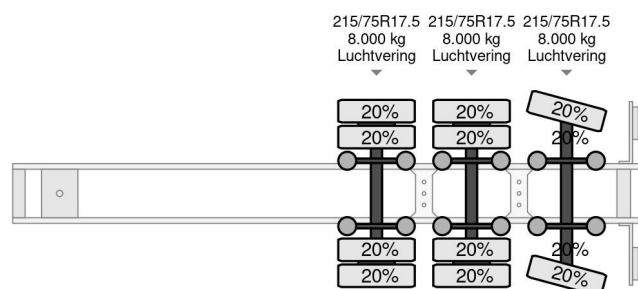

GS Meppel O-120-2400 | TRUCK TRANSPORTER | LKW TRANSPORTER

COMMON

ID	114192.1
Merk	GS Meppel
Type	Autotransporter
Model	O-120-2400 TRU

PROPERTIES

Bouwjaar	2008
Datum eerste toelating	17-04-2008
Kentekenplaat	OK-24-KD
Voertuigidentificatienummer	XL908003111004003
Ledig gewicht	11.980 kg
Laadgewicht	24.020 kg
Max. gewicht	36.000 kg
Breedte	255 cm

GS Meppel O-120-2400 TRU O-120-2400 | TRUCK TRANS...

Referentienummer: 114192.1

ACCESSOIRES

- Extra stuuras

BESCHRIJVING

For sale:

Make and model: GS Meppel O-120-2400TRU
 First registration: 17-04-2008
 VIN: XL908003111004003
 GVW: 36.000 kg
 Empty weight: 11.980 kg
 Loading capacity: 24.020 kg
 Front lift with hydraulic extension
 Extendable center
 Raising center deck
 Extendable rear
 Safety locks on cylinders
 Aluminium ramps