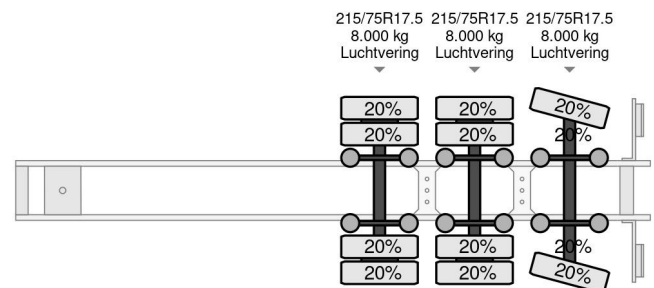

ACCESSOIRES

- Extra stuuras

BESCHRIJVING

For sale:

Make and model: GS Meppel O-120-2400TRU
First registration: 17-04-2008
VIN: XL908003111004003
GVW: 36.000 kg
Empty weight: 11.980 kg
Loading capacity: 24.020 kg
Front lift with hydraulic extension
Extendable center
Raising center deck
Extendable rear
Safety locks on cylinders
Aluminium ramps

Suspension | Weig...