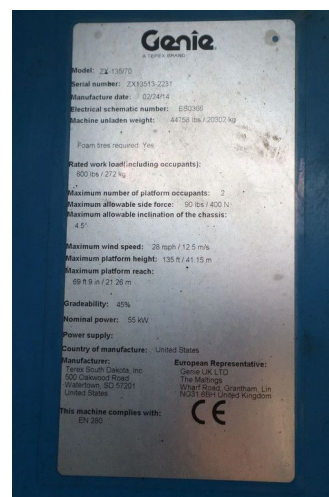

## Genie ZX-135/70 | 43 METER | 272 KG

### COMMON

ID	113684.01
Merk	Genie
Type	Hoogwerker

### PROPERTIES

Bouwjaar	2014
Bedrijfsuren	2.203
Voertuigidentificatienummer	ZX13513-2231
Hefhoogte	4.120 cm
Hefcapaciteit	272 cm

### BESCHRIJVING

For sale:

Genie ZX135/70  
 Year: 2014  
 Hours: 2.203  
 Operating weight: 20.302 kg

Engine:  
 Power: 74 HP / 55 kW  
 Deutz TD2.9L4 turbo diesel,  
 Emissions: Tier 4f  
 Diesel  
 4x4 driven  
 Good tyres