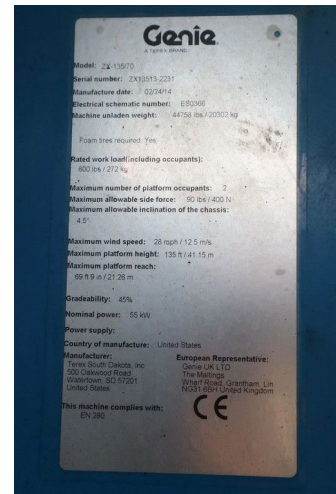

Genie ZX-135/70 | 43 METER | 272 KG

COMMON

ID	113684-4
Merk	Genie
Type	Hoogwerker

PROPERTIES

Bouwjaar	2014
Bedrijfsuren	2.203
Voertuigidentificatienummer	ZX13513-2231
Hefhoogte	4.120 cm
Hefcapaciteit	272 cm

ACCESSOIRES

BESCHRIJVING

For sale:

Genie ZX135/70
 Year: 2014
 Hours: 2.203
 Operating weight: 20.302 kg

Engine:
 Power: 74 HP / 55 kW
 Deutz TD2.9L4 turbo diesel,
 Emissions: Tier 4f
 Diesel
 4x4 driven
 Good tyres

Performance:
 Max. working height: 43.2 m
 Max platform height: 41.2 m
 Max horizontal reach: 18 m
 Platform capacity: 2...