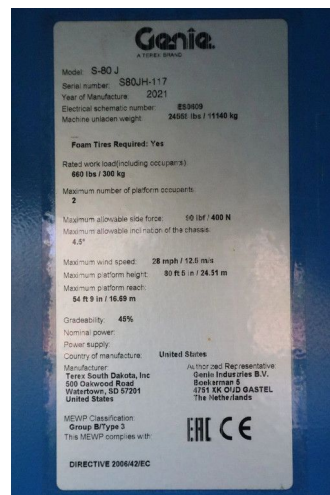

Genie S-80 J | 26.5 METER | 300 KG | LOW HOURS

COMMON

ID	113679.04
Merk	Genie
Type	Hoogwerker

PROPERTIES

Bouwjaar	2021
Bedrijfsuren	665
Voertuigidentificatienummer	S80JH-117
Lengte	798 cm
Breedte	249 cm
Hoogte	274 cm
Hefhoogte	2.451 cm
Hefcapaciteit	300 cm

ACCESSOIRES

BESCHRIJVING

For sale:

Genie S-80 J
 Year: 2021
 Hours: 665
 Operating weight: 11.140 kg

Engine:
 Kubota D1803
 3 cylinder
 Power: 36 Kw / 49 HP
 Diesel
 4x4 driven

Performance:
 Max. working height: 26.51 m
 Max platform height: 24.51 m
 Max horizontal reach: 16.69 m
 Platform capacity: 300 kg
 353 degrees rotation