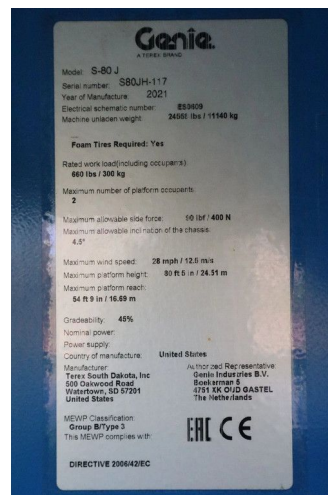

Genie S-80 J | 26.5 METER | 300 KG | LOW HOURS

COMMON

| | |
|------|------------|
| ID | 113679.03 |
| Merk | Genie |
| Type | Hoogwerker |

PROPERTIES

| | |
|-----------------------------|-----------|
| Bouwjaar | 2021 |
| Bedrijfsuren | 665 |
| Voertuigidentificatienummer | S80JH-117 |
| Lengte | 798 cm |
| Breedte | 249 cm |
| Hoogte | 274 cm |
| Hefhoogte | 2.451 cm |
| Hefcapaciteit | 300 cm |

ACCESSOIRES

BESCHRIJVING

For sale:

Genie S-80 J
 Year: 2021
 Hours: 665
 Operating weight: 11.140 kg

Engine:
 Kubota D1803
 3 cylinder
 Power: 36 Kw / 49 HP
 Diesel
 4x4 driven

Performance:
 Max. working height: 26.51 m
 Max platform height: 24.51 m
 Max horizontal reach: 16.69 m
 Platform capacity: 300 kg
 353 degrees rotation