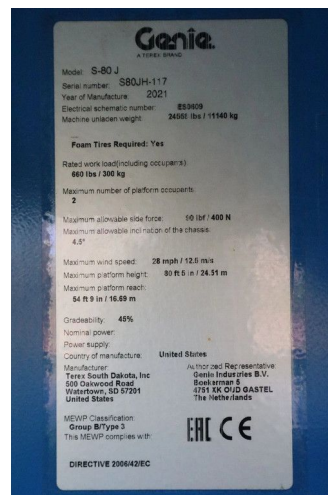

Genie S-80 J | 26.5 METER | 300 KG | LOW HOURS

COMMON

ID	113679-1
Merk	Genie
Type	Hoogwerker

PROPERTIES

Bouwjaar	2021
Bedrijfsuren	665
Voertuigidentificatienummer	S80JH-117
Lengte	798 cm
Breedte	249 cm
Hoogte	274 cm
Hefhoogte	2.451 cm
Hefcapaciteit	300 cm

ACCESSOIRES

BESCHRIJVING

For sale:

Genie S-80 J
 Year: 2021
 Hours: 665
 Operating weight: 11.140 kg

Engine:
 Kubota D1803
 3 cylinder
 Power: 36 Kw / 49 HP
 Diesel
 4x4 driven

Performance:
 Max. working height: 26.51 m
 Max platform height: 24.51 m
 Max horizontal reach: 16.69 m
 Platform capacity: 300 kg
 353 degrees rotation