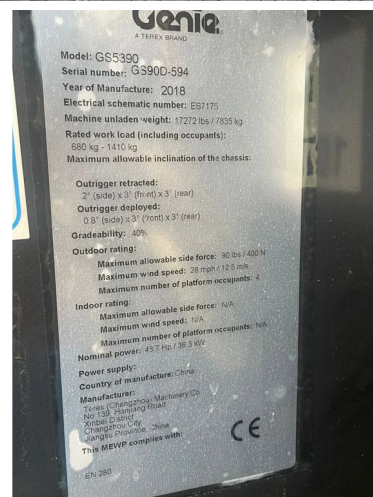

Genie GS-5390 RT | 18 METER | 680 KG | 220V

COMMON

ID	112561
Merk	Genie
Type	Hoogwerker

PROPERTIES

Bouwjaar	2018
Bedrijfsuren	3.802
Lengte	488 cm
Breedte	234 cm
Hoogte	315 cm
Hefhoogte	1.615 cm
Hefcapaciteit	680 cm

ACCESSOIRES

BESCHRIJVING

Schade: schadevrij

For sale:

Genie GS-5390 RT
 Year: 2018
 Hours: 3.802
 Weight: 7.835 kg

Performance:
 Working height: 18.15 m
 Lift capacity: 680 kg
 Length platform retracted: 3.98 m
 Length platform extended: 6.57 m

Power source:
 Deutz D 2011 L03 I
 Turbo diesel
 Power: 36 kW / 49 HP

Transport dimen