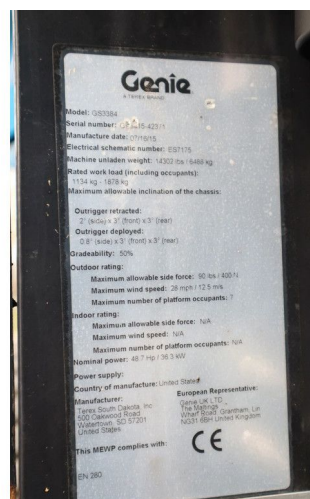

Genie GS-3384 RT | 12 METER | 1.134 KG

COMMON

ID	113879.1
Merk	Genie
Type	Hoogwerker

PROPERTIES

Bouwjaar	2015
Bedrijfsuren	2.004
Voertuigidentificatienummer	GS8415-42371
Lengte	488 cm
Breedte	213 cm
Hoogte	200 cm
Hefhoogte	1.006 cm
Hefcapaciteit	1.134 cm

ACCESSOIRES

BESCHRIJVING

For sale:

Genie GS-3384 RT with outriggers
 Year: 2015
 Hours: 2.004
 Weight: 6.488 kg

Performance:
 Working height: 12.06 m
 Lift capacity: 1.134 kg
 Length platform retracted: 3.94 m
 Length platform extended: 6.57 m

Power source:
 Deutz F3L 1011
 Power: 35.8 kW / 48 HP
 Diesel engine
 Air cooled

Transport d...