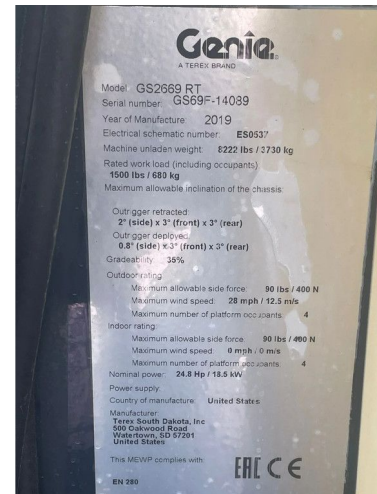

Genie GS-2669 RT | 10 METER | 680 KG

COMMON

ID	112566
Merk	Genie
Type	Hoogwerker

PROPERTIES

Bouwjaar	2019
Bedrijfsuren	530
Voertuigidentificatienummer	GS69F-14089
Lengte	312 cm
Breedte	175 cm
Hoogte	192 cm
Hefhoogte	77 cm
Hefcapaciteit	680 cm

ACCESSOIRES

BESCHRIJVING

Schade: schadevrij

For sale:

Genie GS-2669 RT
 Year: 2019
 Hours: 530
 Weight: 3.730kg

Performance:
 Working height: 9.75 m
 Lift capacity: 680 kg
 Length platform retracted: 2.79 m
 Length platform extended: 3.96 m

Power source:
 Kubota D1105
 Power: 24.8 HP

Transport dimensions:
 Length: 3.12 m