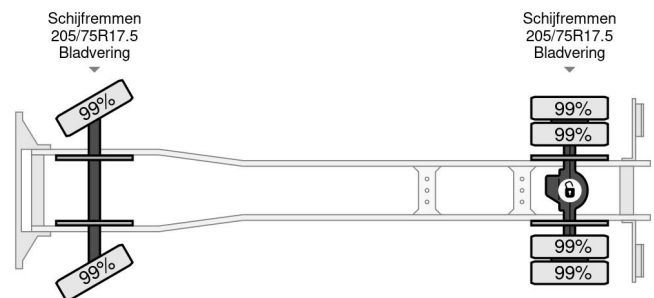

### COMMON

ID	111811
Merk	FUSO
Type	Kraanwagen
Model	Canter

### PROPERTIES

Bouwjaar	2023
Emissieklasse	6
Tellerstand	329 km
Datum eerste toelating	03-02-2023
Voertuigidentificatienummer	TYBFEB71ELDD05968
Asconfiguratie	4x2
Ledig gewicht	4.490 kg
Laadgewicht	3.000 kg
Max. gewicht	7.501 kg
Hefhoogte	655 cm

FUSO Canter 7C18 | 4X2 | 3-WAY TIPPER | PM 6.5 KRAN /...

Referentienummer: 111811

Construction: Tipper and crane

Inside dimensions: 325x224x49

Wheelbase: 3.40 m

GVW: 7.490 kg

Empty weight: 4.490 kg

Loading capacity: 3.000 kg