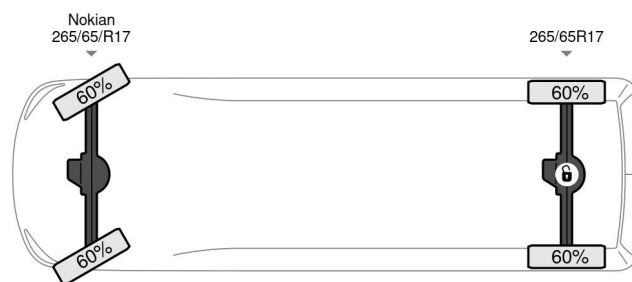

ACCESSOIRES

- Aanhangwagenkoppeling
- All wheel drive
- Automaat
- Bluetooth
- Boordcomputer
- Cabine
- Climate control
- Differentieelblokkering
- Lederen bekleding
- Lichtmetalen velgen
- Metallic lak
- Regensensor

BESCHRIJVING

For sale:

Make: Ford Ranger Limited
First registration: 07-09-2020
VIN: 6FPPXXMJ2PLA02000
Mileage: 167.695 km
Construction: Pick-up
GVW: 3.270 kg
Empty weight: 2.355 kg
Loading capacity: 840 kg
Max trailer weight with brakes: 3.500 kg

Engine:
Power: 125 kW / 170 HP
Cylinders: 4
Capacity: 1.996 cm³
Emission standar...