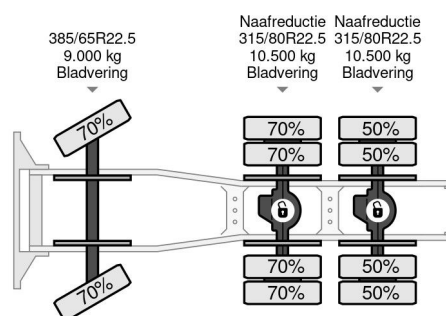

DAF 6X4 | TRACTOR + TIPPER | RETARDER

COMMON

ID	113939.04
Merk	DAF
Type	Standaard trekker
Model	XF 510

PROPERTIES

Bouwjaar	2016
Emissieklasse	6
Tellerstand	152.331 km
Datum eerste toelating	22-04-2016
Voertuigidentificatienummer	XLRTTH4300G086773
Asconfiguratie	6x4
Ledig gewicht	14.324 kg
Laadgewicht	13.675 kg
Max. gewicht	28.000 kg
Wielbasis	330

DAF XF 510 6X4 | TRACTOR + TIPPER | RETARDER

Referentienummer: 113939.04

ACCESSOIRES

- ABS • Achteruitrijcamera • Airconditioning • Aluminium brandstoftank • Automaat • Bluetooth • Boordcomputer • Climate control • Cruise control • Differentieelblokkering • Gereedschapskist • Intarder • Lane assist • Luchtgeveerde stoelen • PTO • PTO • Retarder • Retarder • Slaapcabine • Standkachel • Vangmuil • Verstralers

BESCHRIJVING

Laadklep: Ja

For sale:

Make and model: DAF XF 510 Tractor + Tipper
 Wheel formula: 6x4
 First registration: 22-04-2016
 VIN: XLRTTH4300G086773
 Mileage: 152.331 km
 Construction: Kipper
 Wheelbase: 3.30 m
 GVW: 28.000 kg
 CVW: 60.000 kg
 Empty weight: 14.325 kg
 Loading capacity: 13.675 kg

Engine:
 Power: 375 KW...