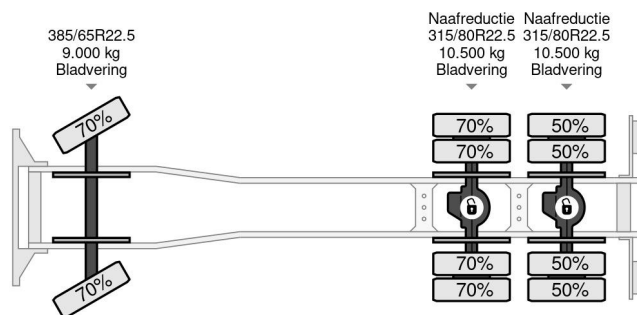

DAF 6X4 | TRACTOR + TIPPER | RETARDER

COMMON

ID	113939-03
Merk	DAF
Type	Kipper
Model	XF 510

PROPERTIES

Bouwjaar	2016
Emissieklasse	6
Tellerstand	152.331 km
Datum eerste toelating	22-04-2016
Voertuigidentificatienummer	XLRTTH4300G086773
Asconfiguratie	6x4
Ledig gewicht	14.324 kg
Laadgewicht	13.675 kg
Max. gewicht	28.000 kg
Wielbasis	330

DAF XF 510 6X4 | TRACTOR + TIPPER | RETARDER

Referentienummer: 113939-03

ACCESSOIRES

- ABS
- Achteruitrijcamera
- Airconditioning
- Aluminium brandstoftank
- Automaat
- Bluetooth
- Boordcomputer
- Climate control
- Cruise control
- Differentieelblokkering
- Gereedschapskist
- Intarder
- Lane assist
- Luchtgeveerde stoelen
- PTO
- PTO
- Retarder
- Retarder
- Slaapcabine
- Standkachel
- Vangmuil
- Verstralers

BESCHRIJVING

Laadklep: Ja

For sale:

Make and model: DAF XF 510 Tractor + Tipper
 Wheel formula: 6x4
 First registration: 22-04-2016
 VIN: XLRTTH4300G086773
 Mileage: 152.331 km
 Construction: Kipper
 Wheelbase: 3.30 m
 GVW: 28.000 kg
 CVW: 60.000 kg
 Empty weight: 14.325 kg
 Loading capacity: 13.675 kg

Engine:
 Power: 375 KW...