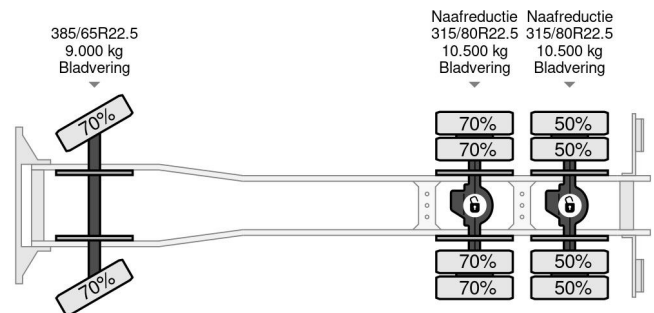

DAF 6X4 | TRACTOR + TIPPER | RETARDER

COMMON

ID	113939
Merk	DAF
Type	Kipper
Model	XF 510

PROPERTIES

Bouwjaar	2016
Emissieklasse	6
Tellerstand	152.331 km
Datum eerste toelating	22-04-2016
Voertuigidentificatienummer	XLRTTH4300G086773
Asconfiguratie	6x4
Ledig gewicht	14.324 kg
Laadgewicht	13.675 kg
Max. gewicht	28.000 kg
Wielbasis	330

DAF XF 510 6X4 | TRACTOR + TIPPER | RETARDER

Referentienummer: 113939

ACCESSOIRES

- ABS
- Achteruitrijcamera
- Airconditioning
- Aluminium brandstoftank
- Automaat
- Bluetooth
- Boordcomputer
- Climate control
- Cruise control
- Differentieelblokkering
- Gereedschapskist
- Intarder
- Lane assist
- Luchtgeveerde stoelen
- PTO
- PTO
- Retarder
- Retarder
- Slaapcabine
- Standkachel
- Vangmuil
- Verstralers

BESCHRIJVING

Laadklep: Ja

For sale:

Make and model: DAF XF 510 Tractor + Tipper

Wheel formula: 6x4

First registration: 22-04-2016

VIN: XLRTTH4300G086773

Mileage: 152.331 km

Construction: Kipper

Wheelbase: 3.30 m

GVW: 28.000 kg

CVW: 60.000 kg

Empty weight: 14.325 kg

Loading capacity: 13.675 kg

Engine:

Power: 375 KW...