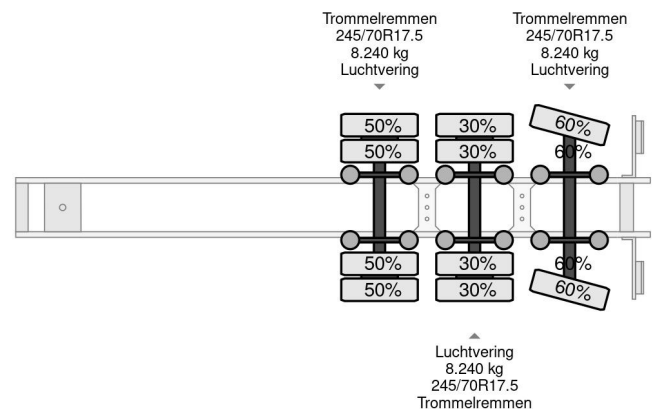

### COMMON

ID	114146.1
Merk	Broshuis
Type	Semi-dieplader

### PROPERTIES

Bouwjaar	1993
Datum eerste toelating	17-03-1993
Kentekenplaat	OD-28-BV
Voertuigidentificatienummer	XL931N5SAPL007018
Ledig gewicht	9.460 kg
Laadgewicht	33.260 kg
Max. gewicht	42.720 kg

### Broshuis E-219/27S | 6 METER EXTENTION | STEERING AXLE

Referentienummer: 114146.1

### BESCHRIJVING

For sale:

Make and model: Broshuis E-2190/27 S  
 First registration: 17-03-1993  
 VIN: XL931N5SAPL007018  
 Construction: Extendable semi-trailer  
 GVW: 42.720 kg  
 Empty weight: 9.460 kg  
 Loading capacity: 33.260 kg  
 Dutch TUV: 1-7-2026