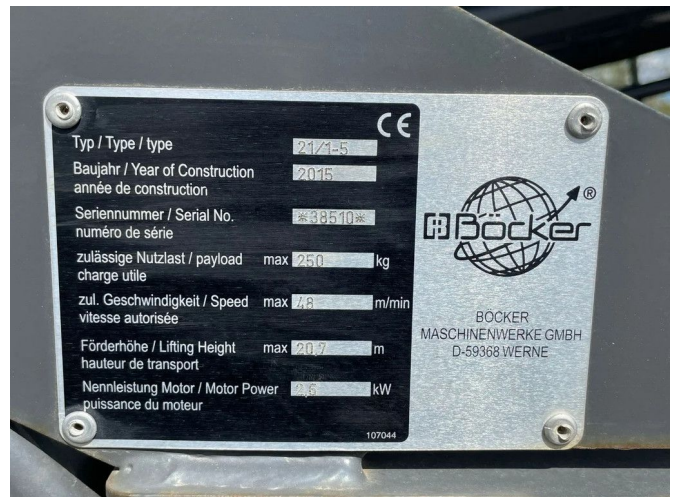

## Böcker SIMPLY HD 21/1-5 | 20 METER | 250 KG | FURNITURE LIFT | VERHUISLIFT | MÖBELLIFT

### PROPERTIES

|                             |          |
|-----------------------------|----------|
| Bouwjaar                    | 2015     |
| Bedrijfsuren                | 1        |
| Voertuigidentificatienummer | 38510    |
| Ledig gewicht               | 825 kg   |
| Hefhoogte                   | 2.000 cm |
| Hefcapaciteit               | 250 cm   |

Transport dimensions:  
Length: 5.9 m