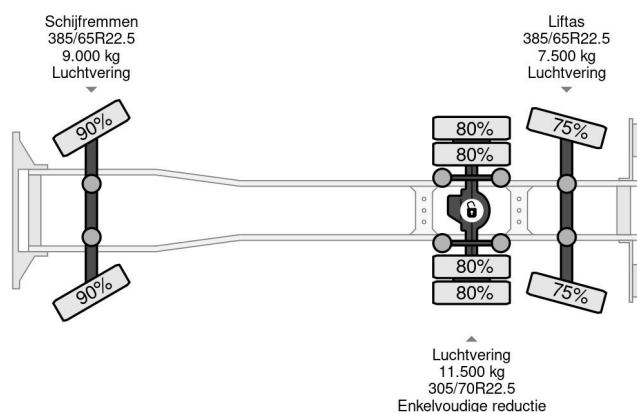

Volvo 6x2 HMF 3220 K7

COMMON

ID	112458
Marque	Volvo
Chassis	Dépanneuse
Modèle	FMX 500

PROPERTIES

Année de construction	2017
Classe d'émission	6
Heures de travail	2.255
Kilométrage	366.005 km
Date première immatriculation	20-07-2017
Numéro d'identification véhicule	YV2XT40C6HB821911
Configuration des essieux	6x2
Poids à vide	16.876 kg
Poids de la charge	13.724 kg
Poids maximum	27.000 kg
Hauteur de levage	220 cm
Capacité de levage	32.000 cm

Volvo FMX 500 6x2 HMF 3220 K7

Referentienummer: 112458

ACCESSOIRES

- ABS • Attraper taupe • Boîte à outils • Caméra de recul
- Chauffage • Climatisation • Contrôle de stabilité • Corne de l'air • Fenêtres électriques • Feux de brouillard • Filtre à particules • Frein moteur renforcé • Limiteur de vitesse • Lumières vives • Prise de force • Régulateur de vitesse • Réservoir de carburant en aluminium • Verrouillage centralisé • Éclairage au xénon