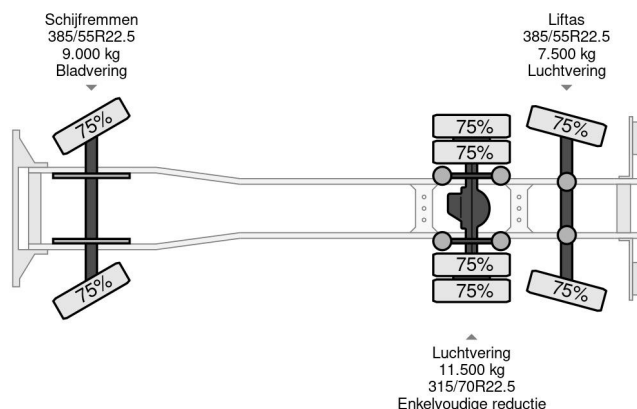

Referentienummer: 112433.1