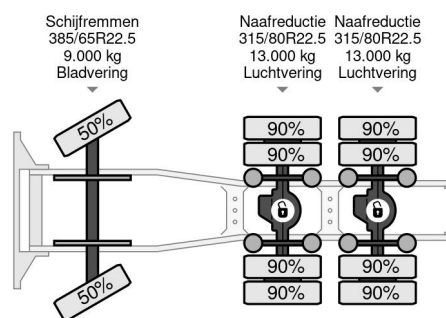

Referentienummer: 112402