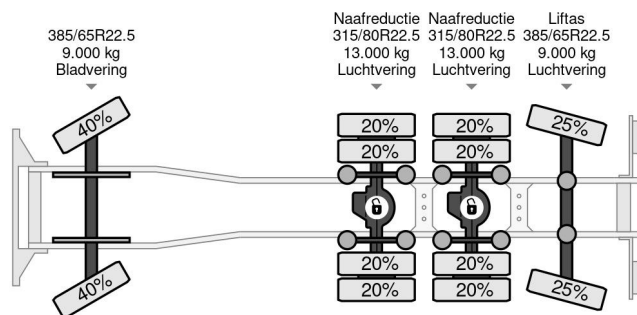

Referentienummer: 113967.1