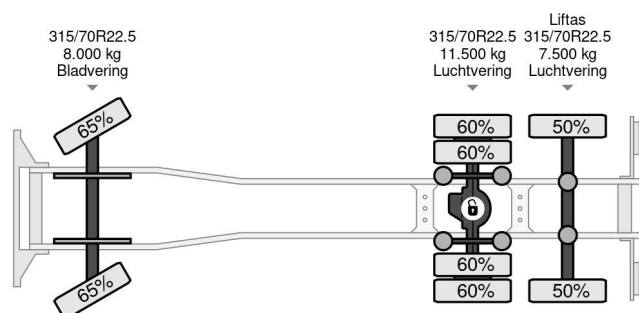

Referentienummer: 114133