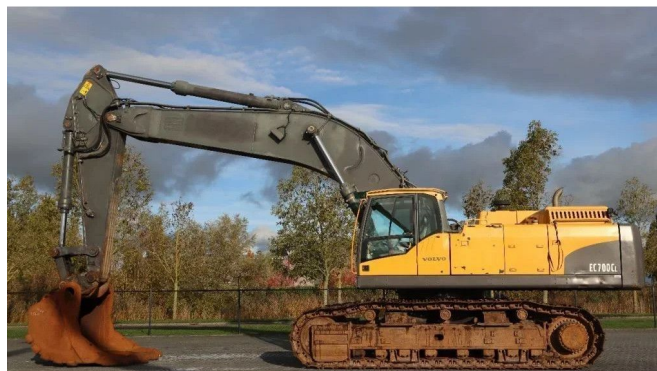

## Volvo EC 700 CL | BUCKET | HAMMER LINE | GOOD CONDITION

### COMMON

---

ID	112040
Marque	Volvo
Chassis	Graphe

### PROPERTIES

---

Année de construction	2009
Heures de travail	10.423
Poids à vide	69.300 kg
Longueur	1.330 cm
Largeur	342 cm
La taille	436 cm