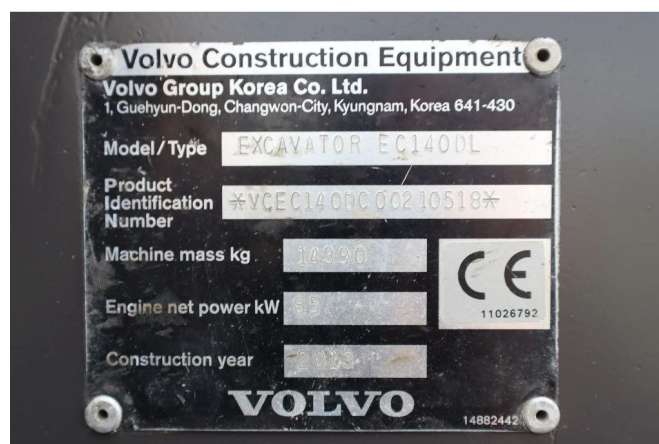

## Volvo EC 140 DL | BUCKET | AIRCO | HYDR. QUICK COUPLER

### COMMON

ID	112384-1
Marque	Volvo
Chassis	Graphe

### PROPERTIES

Année de construction	2013
Heures de travail	7.840
Numéro d'identification véhicule	VCEC140DC00210518
Poids à vide	14.390 kg
Longueur	700 cm
Largeur	260 cm
La taille	300 cm