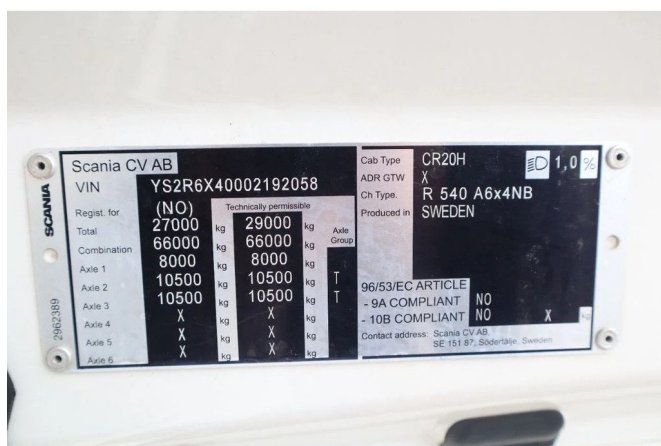

Scania | 6X4 | RETARDER | BIG AXLES | EURO 6

COMMON

ID	113965-04
Marque	Scania
Chassis	Tracteur standard
Modèle	R540 NGS

PROPERTIES

Année de construction	2022
Classe d'émission	6
Kilométrage	509.791 km
Date première immatriculation	25-07-2022
Numéro d'identification véhicule	YS2R6X40002192058
Poids à vide	10.575 kg
Poids de la charge	18.425 kg
Poids maximum	29.000 kg
Empattement	315

ACCESSOIRES

- ABS • Assistant de maintien de voie • Automatique • Blocage de différentiel • Bluetooth • Cabine de couchage • Chauffage • Climatisation • Jupes latérales • Lumières vives • Ordinateur de bord • Pare-soleil • Prise de force • Régulateur de vitesse • Réservoir de carburant en aluminium • Sièges à suspension pneumatique • Suspension pneumatique • Système de navigation

DESCRIPTION

For sale:

Make and model: Scania R540
 Wheel formula: 6x4
 First registration: 25-07-2022
 VIN: YS2R6X40002192058
 Mileage: 509.791 km
 Construction: Tractor unit
 Wheelbase: 3.15 m
 GVW: 29.000 kg
 CVW: 66.000 kg
 Empty weight: 10.575 kg

Engine:
 Power: 397 KW / 540 HP
 Cylinders: 6
 Capacity: 12.700 cm3
 Emission standard: EURO 6

Gearbox: Opticruise with retarder

General specifications:

Retarder
Hub reduction
PTO prepared
Differential locks
Aluminium tank
Engine brake
Sliding 5th wheel
Top bar with lights
Bullbar
Aluminium chassis cover
Ad blue