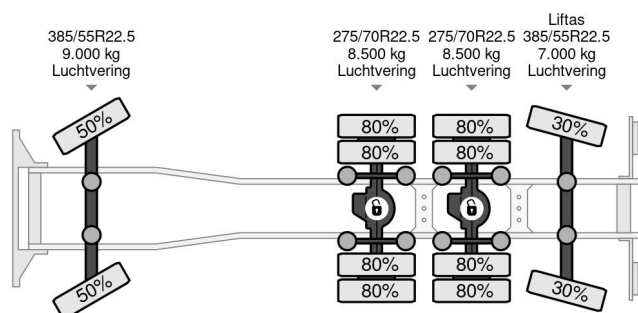

Scania | 8X4*4 | RETARDER | CARRIER | DOORS + TAILGATE | EURO 6

COMMON

ID	114113
Marque	Scania
Chassis	Transport frigorifique
Modèle	R500 NGS

PROPERTIES

Année de construction	2018
Classe d'émission	6
Kilométrage	584.304 km
Numéro d'identification véhicule	YS2R8X40002148844
Configuration des essieux	8x4
Poids à vide	16.200 kg
Poids de la charge	16.725 kg
Poids maximum	33.000 kg
Empattement	475

Scania R500 NGS | 8X4*4 | RETARDER | CARRIER | DOOR...

Referentienummer: 114113

ACCESSOIRES

- ABS
- Attraper taupe
- Automatique
- Blocage de différentiel
- Bluetooth
- Cabine de couchage
- Caméra de recul
- Chauffage
- Climatisation
- Corne de l'air
- Ordinateur de bord
- Pare-soleil
- Régulateur de vitesse
- Réservoir de carburant en aluminium
- Système de navigation

DESCRIPTION

Trappe de chargement: Oui...